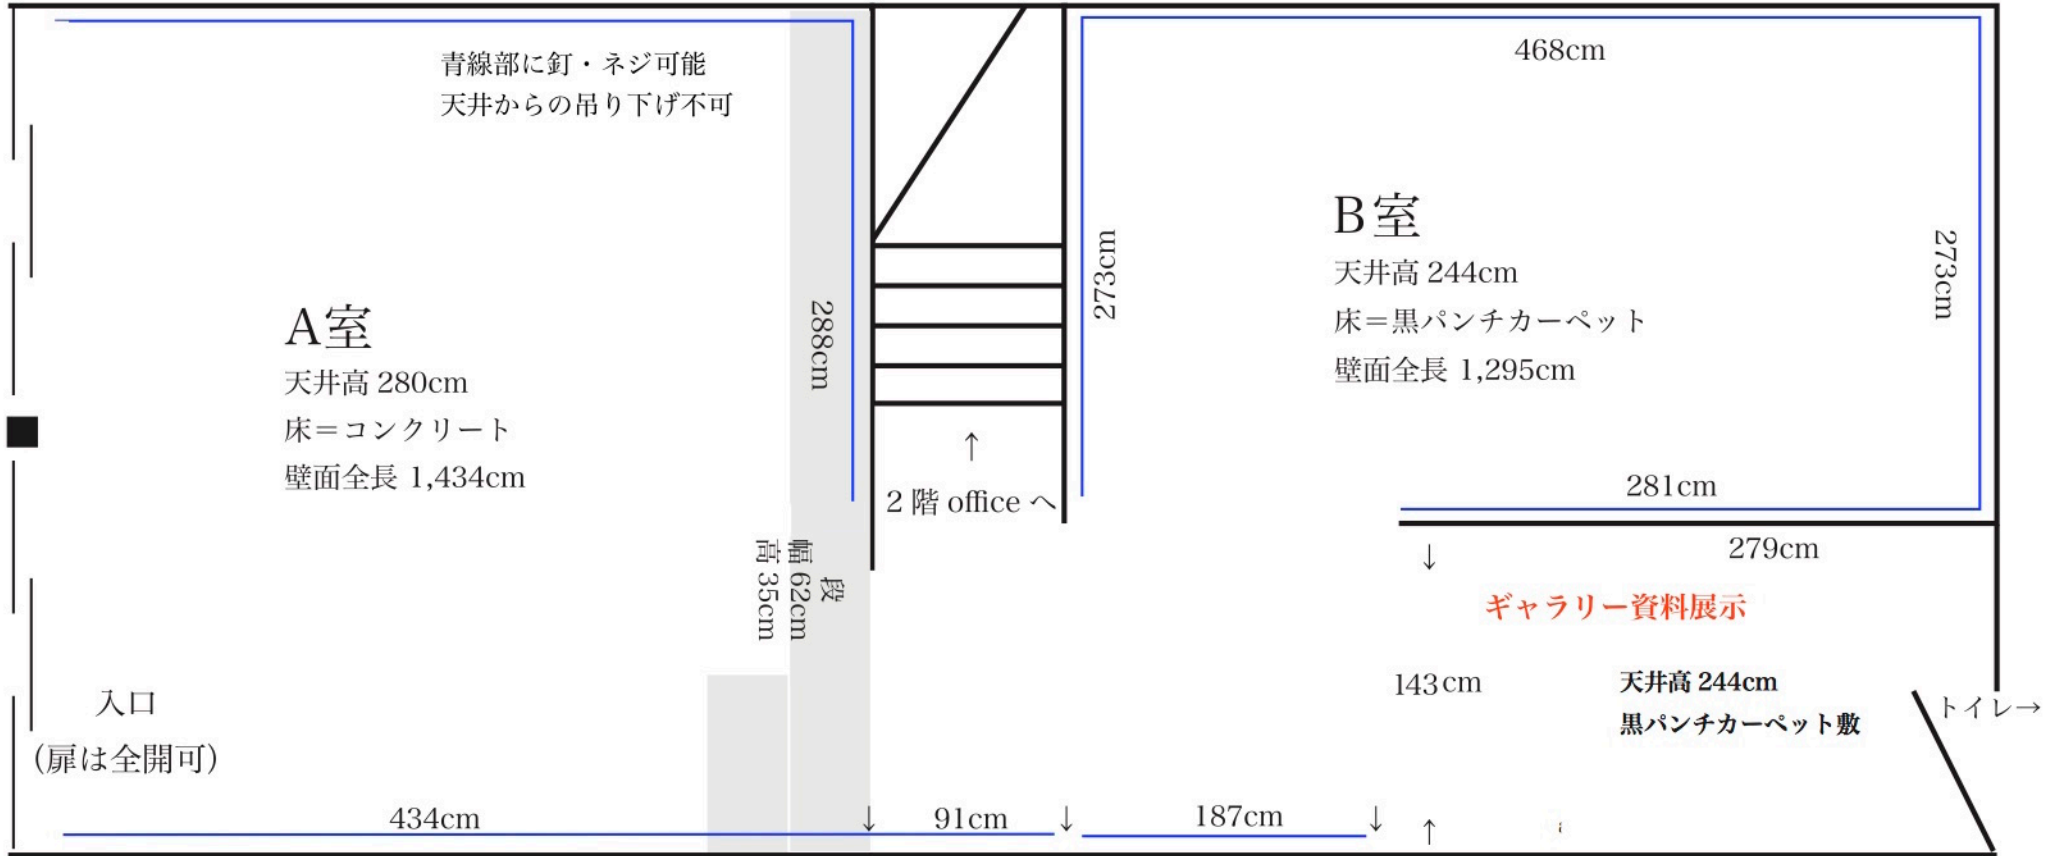

MATSUO MEGUMI+VOICE GALLERY pfs/w 見取図

〒600-8061 京都市下京区富小路通高辻上る筋屋町 147-1
phone.075-341-0222
fax.075-341-0188
info@voicegallery.org

至 仏光寺通

富小路通 (南行き 一方通行 ↓)

至 高辻通