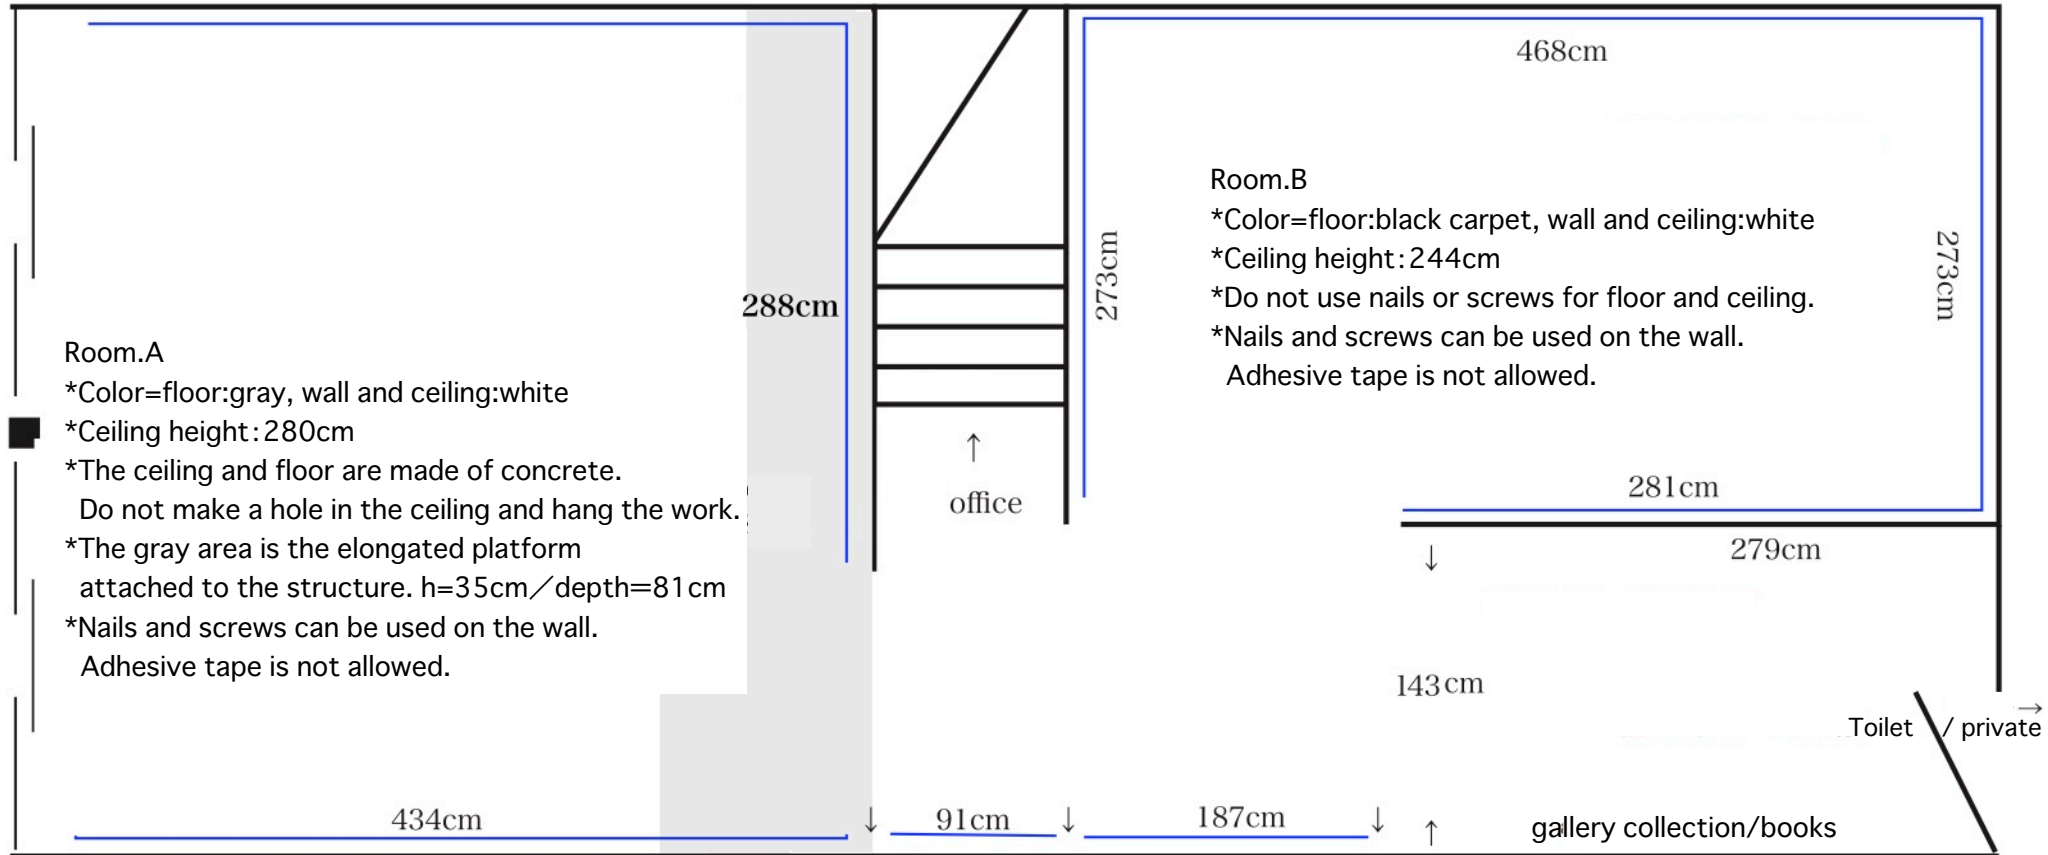

MATSUO MEGUMI+VOICE GALLERY pfs/w 見取図

〒600-8061 京都市下京区富小路通高辻上る筋屋町 147-1
phone.075-341-0222

147-1,Sujiya-cho,Shimogyo-ku,Kyoto-city,6008061
info@voicegallery.org

至 仏光寺通

富小路通 (南行き 一方通行 ↓)

至 高辻通

*展示、パフォーマンス (リハーサルふくむ)、対談、作品撮影等に展示室をお貸しします。

1. 1日 ¥18,000で、1日単位でお使いいただけます。 Room A and B will be provided for ¥18,000 a day.
   - 1日の使用可能な時間は、13～19時です。 For talk-show, shooting, screening, small performances, etc., only when the exhibition is not held.
2. The daily usage time is from 13:00 to 19:00.
   Please contact us.