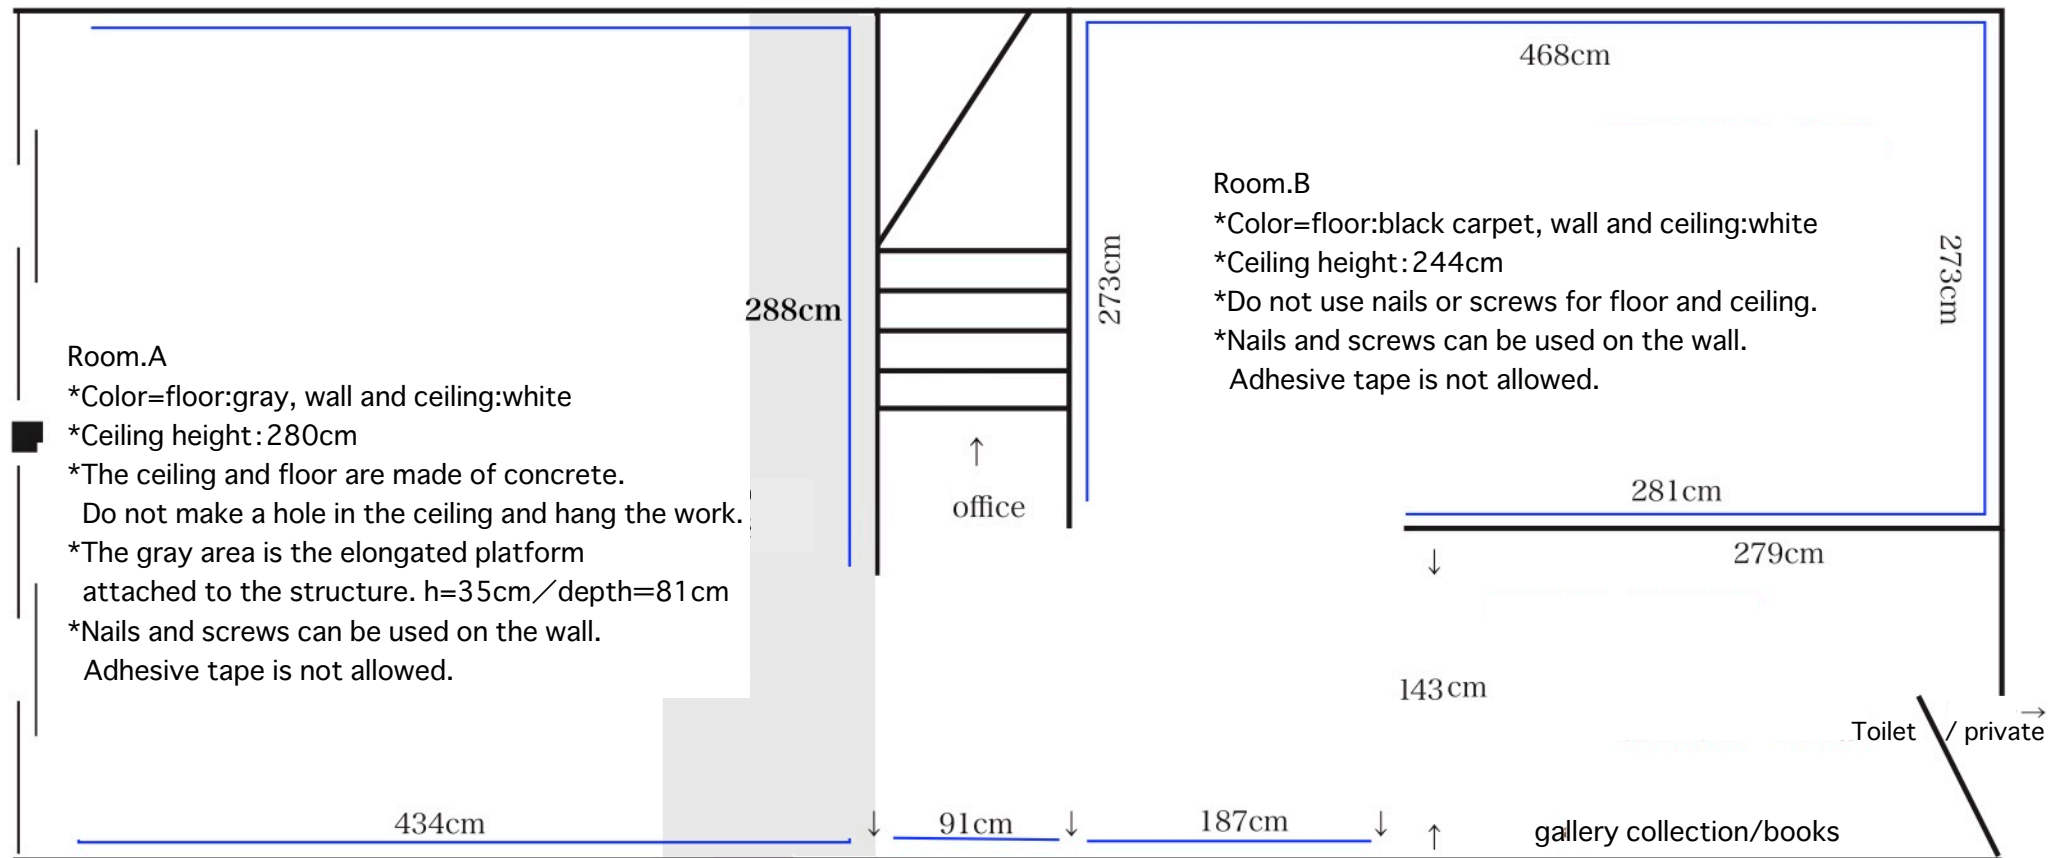

MATSUO MEGUMI+VOICE GALLERY pfs/w 見取図

〒600-8061 京都市下京区富小路通高辻上る筋屋町 147-1
phone.075-341-0222

147-1,Sujiya-cho,Shimogyo-ku,Kyoto-city,6008061
info@voicegallery.org

至 仏光寺通

富小路通 (南行き 一方通行 ↓)

至 高辻通

- *展示、パフォーマンス（リハーサル含む）、対談、作品撮影等に展示室をお貸しします。
- ・2022年4月以降で、展覧会を開催していない時に限りますので、まずお問い合わせください。
- ・1日¥18,000で、1日単位でお使いいただけます。 Room A and B will be provided for ¥18,000 a day.
- ・1日の使用可能な時間は、13～19時です。 For talk-show, shooting, screening, small performances, etc., only when the exhibition is not held. The daily usage time is from 13:00 to 19:00. Please contact us.