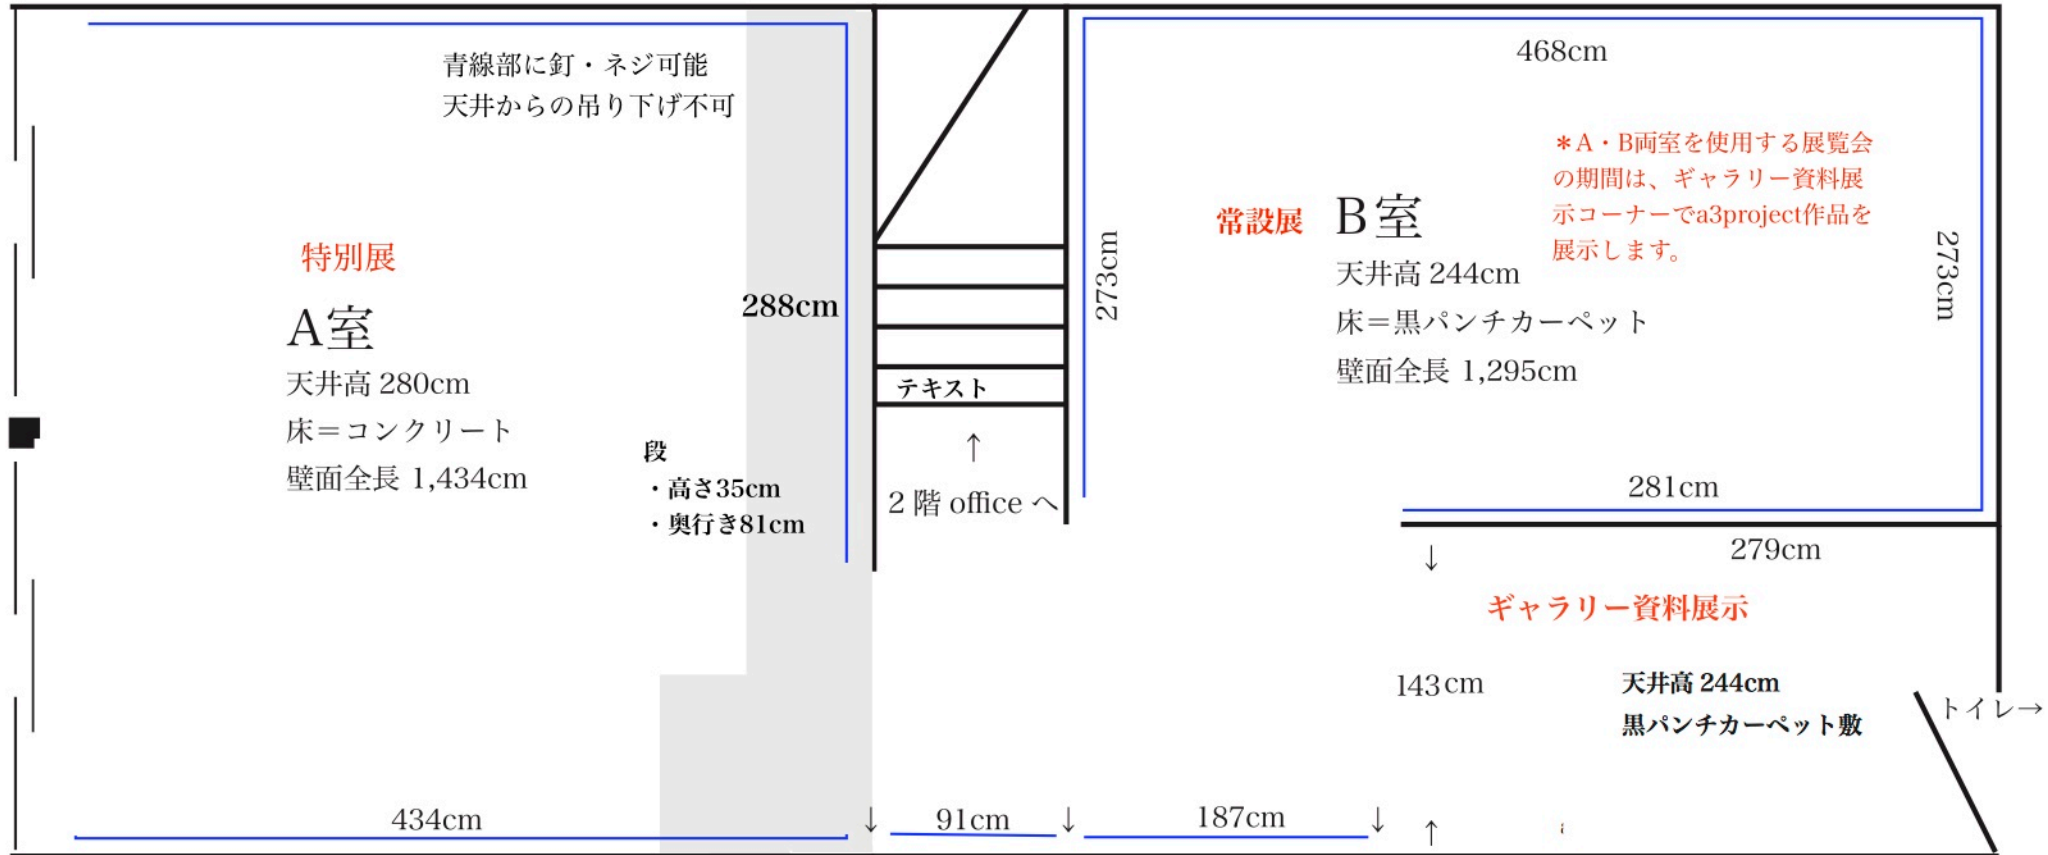

MATSUO MEGUMI+VOICE GALLERY pfs/w 見取図

〒600-8061 京都市下京区富小路通高辻上る筋屋町 147-1
phone.075-341-0222
fax.075-341-0188
info@voicegallery.org

至 仏光寺通

富小路通 (南行き 一方通行 ↓)

至 高辻通

- *展示、パフォーマンス (リハーサルふくむ)、対談、作品撮影等に展示室をお貸しします。
- ・2022年4月以降で、展覧会を開催していない時に限りますので、まずお問い合わせください。
- ・1日¥15,000で、1日単位でお使いいただけます。
- ・1日の使用可能な時間は、13～19時です。